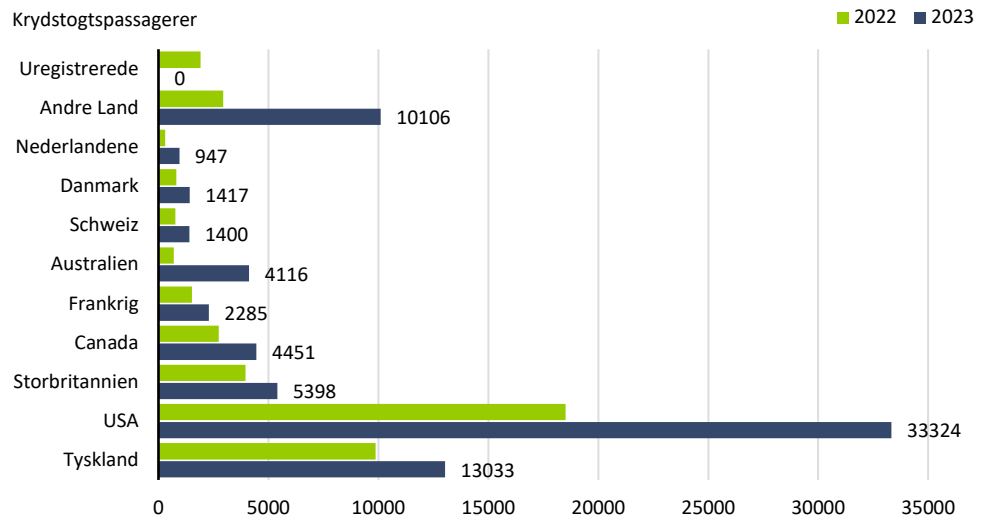

Figur 2. Nationalitet på krydstogtpassagerer 2022-2023

Anm.: Denne statistik er opgjort ved hjælp af krydstogtskibenes indberetninger til Skattestyrelsen.

Kilde: <https://bank.stat.gl/TUDKRL>

Signatur forklaring:

- ... Oplysninger foreligger ikke
- .. Oplysninger for usikre til at angives eller diskretionshensyn
- . Tal kan efter sagens natur ikke forekomme
- 0 Mindre end halvdelen af den anvendte enhed
- Nul
- Foreløbigt eller anslået tal

Eventuel henvendelse

Ane Louise Brandt

E-mail: alob@stat.gl

Krydstogtstatistik 2023

Grønlands Statistik
Postboks 1025 · 3900 Nuuk
Tlf.: +299 34 57 70
www.stat.gl | e-mail: stat@stat.gl