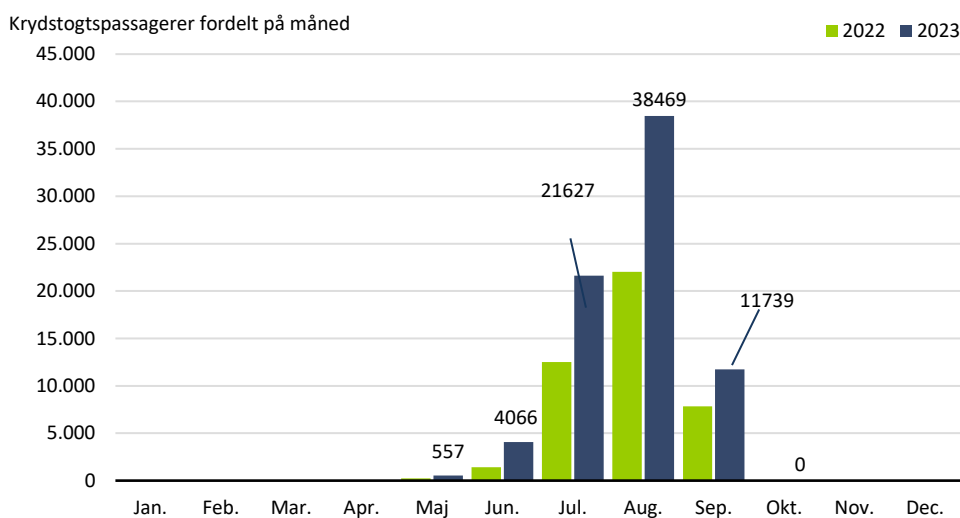

## Krydstogtpassagerer i 2023

I 2023 har i alt 76.477 krydstogtpassagerer besøgt Grønland. Resultatet viser en stigning i passagerantallet på 73,8 pct. i forhold til det samlede antal i 2022.

**Figur 1. Antal krydstogtpassagerer fordelt på måneder, 2022-2023**

Se tal i Statistikbanken i <https://bank.stat.gl/TUDKRP>

Der er gennemført 183 togter i 2023 med 518 anløb.

De fleste togter var med skibe med en passagerkapacitet på 0-250 personer. Det var skibe med passagerkapacitet over 1200 der bidrog med flest passagerer med 46.375 passagerer i alt.

**Tabel 1. Antal togter fordelt på skibets passagerkapacitet, 2023**

	I alt	Jan.	Feb.	Mar.	Apr.	May	Jun.	Jul.	Aug.	Sep.	Okt.	Nov.	Dec.
<b>I alt</b> .....	183	-	-	-	2	6	9	39	83	44	-	-	-
<b>0-250</b> .....	88	-	-	-	2	3	1	14	39	29	-	-	-
<b>251-500</b> .....	45	-	-	-	-	3	5	11	18	8	-	-	-
<b>501-1200</b> .....	24	-	-	-	-	-	1	6	12	5	-	-	-
<b>1200+</b> .....	26	-	-	-	-	-	2	8	14	2	-	-	-